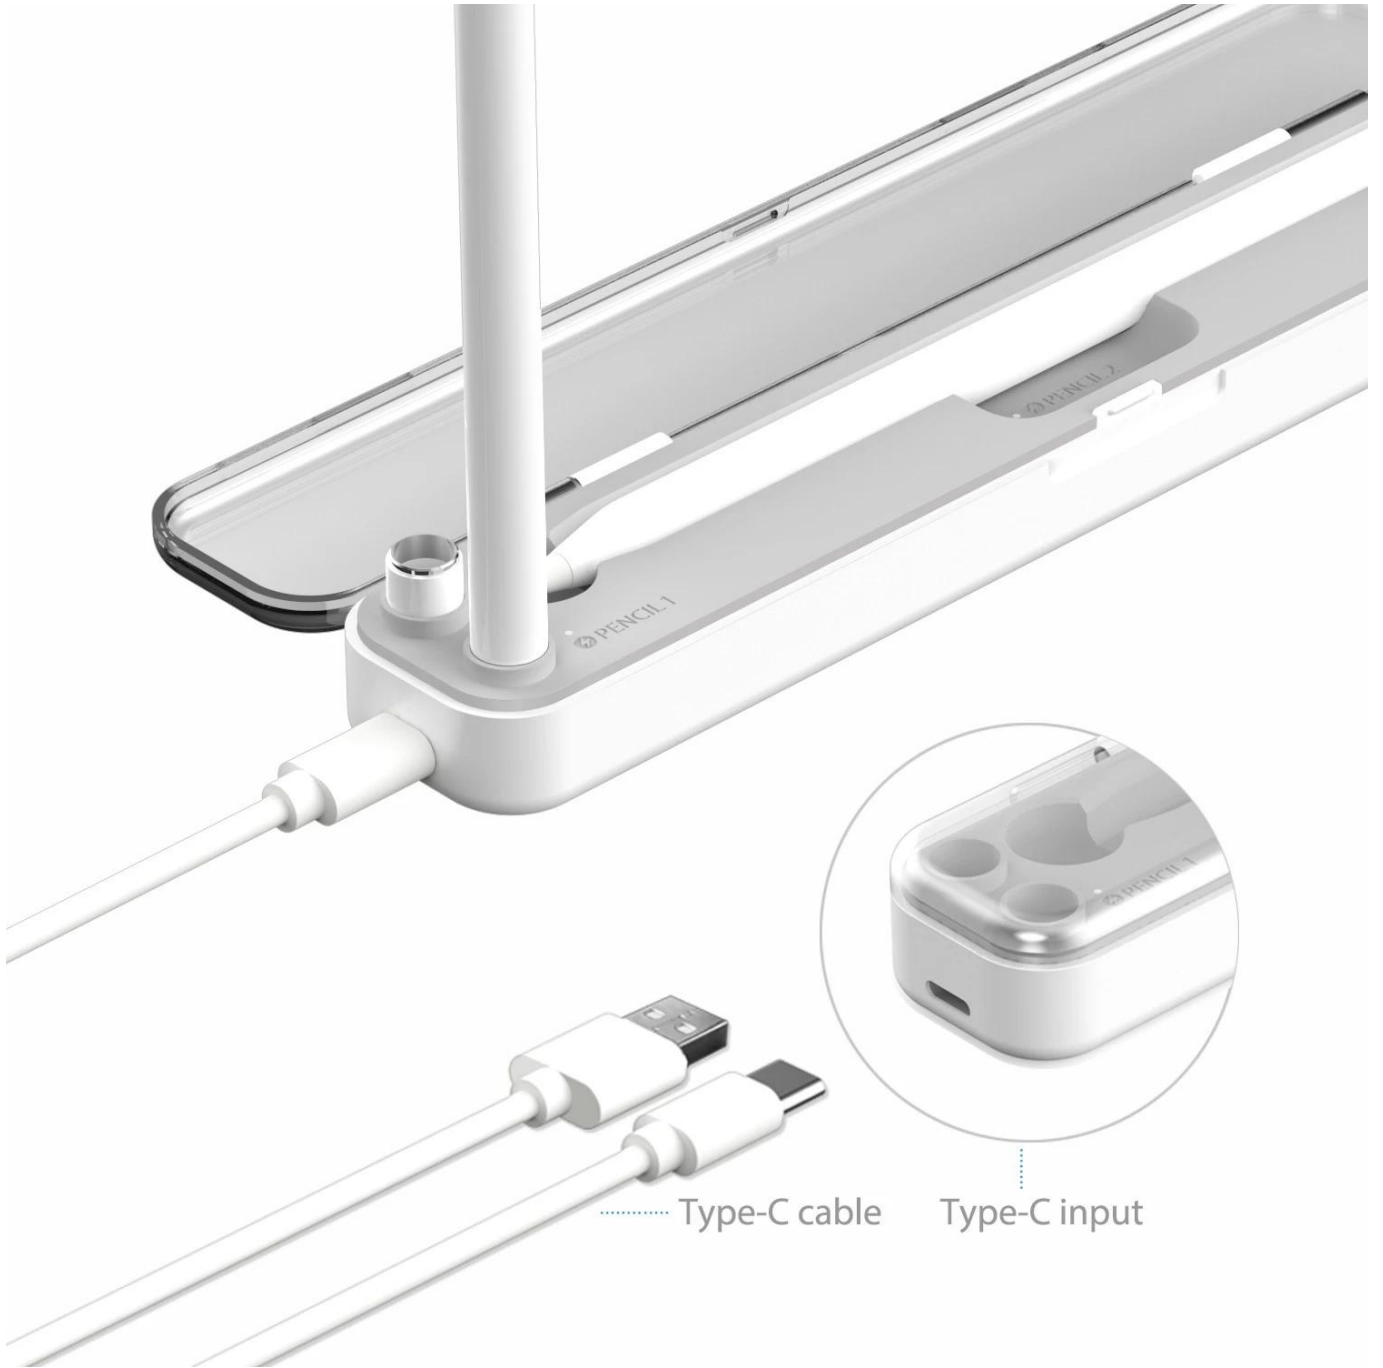

## **MH-D38 Manyetik Kablosuz Şarj Kalem Saklama Kutusu>**

### **Musthong Hakkında Manyetik Kablosuz Şarj Kalem Saklama Kutusu MH-D38>**

- \* Kablosuz şarj etme Apple Pencil için Depolama Kutusu- Bu depolama çantası Apple Pencil 1 / 2. nesil uyar Ancak sadece Apple Pencil 2 manyetik kablosuz şarjı destekleyin.
- \* Taşınabilir Tasarım-Hafif ve Taşınması Kolay. Sırt çantınıza, el çantınıza veya messenger çantınıza sığdırmayı kolaylaştırın. Seyahat ve depolama için uygun.
- \* Apple Pencil Stand Bağımsız Yuva Kolay erişim için elma kaleminizi dikey tutmak ve kurşun kalemi yuvarlamaktan korumak için.
- \* yatay kalem yuvası- Kılıfın dışında bir kalem yuvası var. Elma kaleminizi kullanmayı bıraktığınızda, onu önlemek için kalem yuvasına koyabilirsiniz. Masayı yuvarlamak.
- \* hepsi bir arada depolama- Apple Pencil 1/2. Gen, Yıldırım Adaptörü, Kalem Kapağı ve Ekstra Kalem Uçunu tutar. Her şeyi organize etmenin harika bir yolu, kalemi manşonla sığdırmaz Açık.

### **ana özellikler>**

- \* Giriş: 5V-1A
- \* Apple Pencil 1. Nesil Çıktı: 1.0W
- \* Apple Pencil 2. Nesil Çıktı: 1.5W
- \* Kablosuz şarj mesafesi: 9 mm'den az
- \* Kablosuz İletim Verimliliği:  $\geq 73\%$
- \* Ürün Boyutu: 204\*36\*21 mm
- \* Kullanım: Apple Pencil için 1./ 2. nesil
- \* Malzeme: esas olarak abs
- \* Kablosuz şarj kalem kutusunu hareket halindeyken kolayca taşıyın
- \* Manyetik kablosuz şarj fonksiyonu Apple Pencil 2nd Nesneyi otomatik olarak bağlamasını sağlar
- \* Aynı anda elma kalemi 1./ 2. nesli şarj edebilir ve aynı zamanda bir kalem taşıyan çanta tutucu

Type-C cable

Type-C input