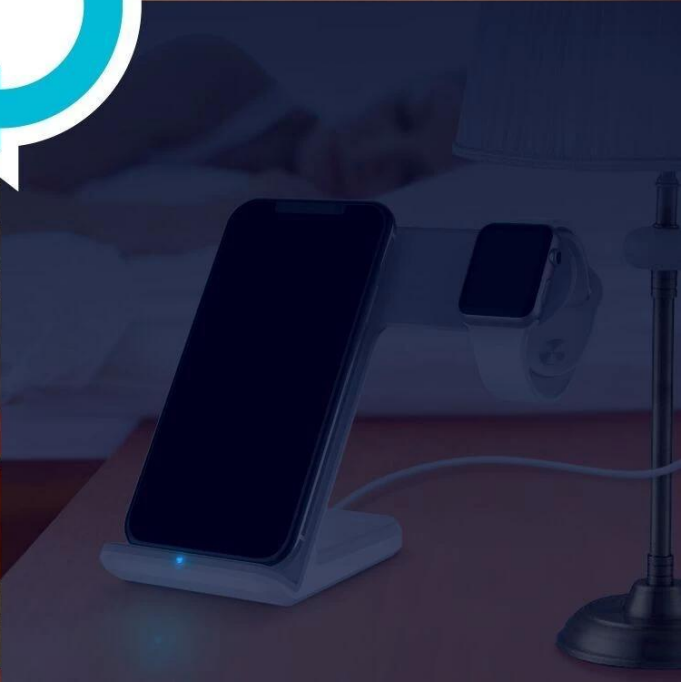

**Wireless charging
at sleeping time
will be easier...**

Shenzhen Musthong Technology Co, Ltd. Hakkında

Shenzhen Musthong Technology Co, Ltd Shenzhen, Çin bulunan ve hızlı kablosuz şarj cihazı, çoklu kablosuz şarj cihazı, kablosuz saat şarj cihazı, kablosuz şarj güç bankası, kablosuz şarj mouse pad ve benzeri gibi yeni kablosuz şarj ürünleri üzerinde duruluyor. Misyonumuz, her yerde yeni kablosuz eğlencenin tadını çıkarmaktır.

Bizim merkezi Tymin Industries Limited 2003 yılından bu yana OEM / ODM telekomünikasyon ürünlerinin lider üreticisi olmuştur ve kablosuz şarj projeleri başlattı ve 2014 yılında bazı ilgili fabrikalara yatırım yaptı. Sonra Shenzhen Musthong Technology Co, Ltd özel olarak kuruldu ve resmen girildi kablosuz şarj ürünleri pazarı.