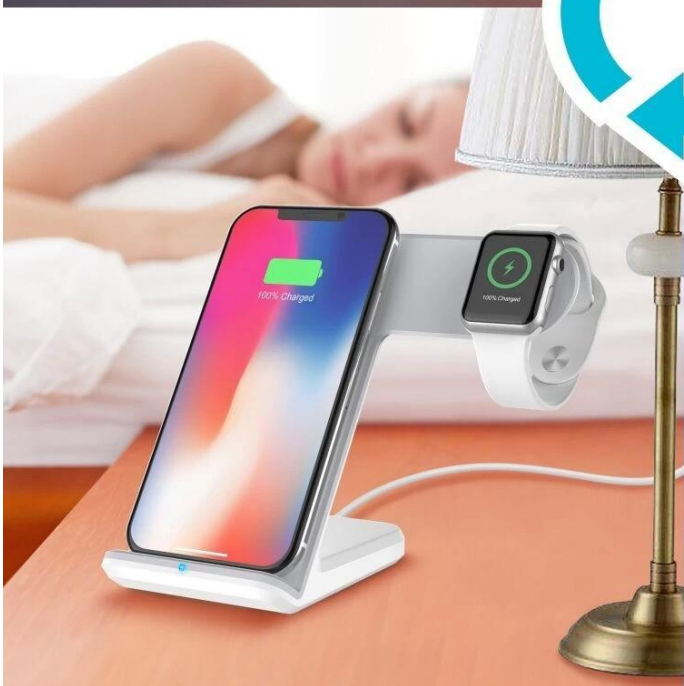

**Wireless charging
at sleeping time
will be easier...**

Sobre a tecnologia Co. de Shenzhen Musthong, Ltd.

A Shenzhen Musthong Technology Co., Ltd. está localizada em Shenzhen, China, e se concentra nos novos produtos de carregamento sem fio, como carregador sem fio rápido, carregador sem fio múltiplo, carregador de relógio sem fio, banco de potência de carregamento sem fio, mouse pad de carregamento sem fio e assim por diante. Nossa missão é fazer você desfrutar de uma nova diversão sem fio em qualquer lugar.

Nossa sede Tymin Industries Limited é fabricante líder de produtos de telecomunicações OEM / ODM desde 2003, e iniciamos os projetos de carregamento sem fio e investimos em algumas fábricas relacionadas em 2014. Em seguida, a Shenzhen Musthong Technology Co., Ltd. foi especialmente estabelecida e entrou formalmente no mercado de produtos de carregamento sem fio.