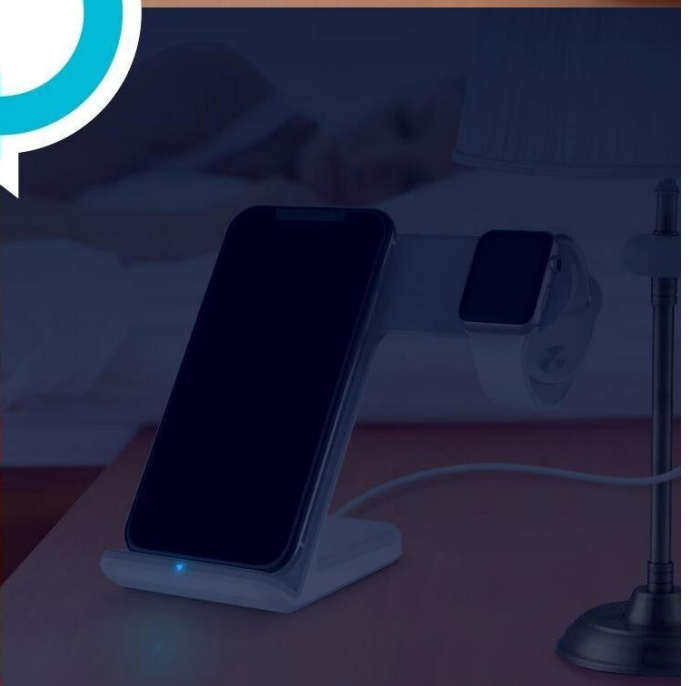

**Wireless charging
at sleeping time
will be easier...**

Sobre a tecnologia Co. de Shenzhen Musthong, Ltd.

A Shenzhen Musthong Technology Co., Ltd. está localizada em Shenzhen, China, e se concentra nos novos produtos de carregamento sem fio, como carregador sem fio rápido, carregador sem fio múltiplo, carregador de relógio sem fio, banco de potência de carregamento sem fio, mouse pad de carregamento sem fio e assim por diante. Nossa missão é fazer você desfrutar de uma nova diversão sem fio em qualquer lugar.

Nossa sede Tymin Industries Limited é fabricante líder de produtos de telecomunicações OEM / ODM desde 2003, e iniciamos os projetos de carregamento sem fio e investimos em algumas fábricas relacionadas em 2014. Em seguida, a Shenzhen Musthong Technology Co., Ltd. foi especialmente estabelecida e entrou formalmente no mercado de produtos de carregamento sem fio.