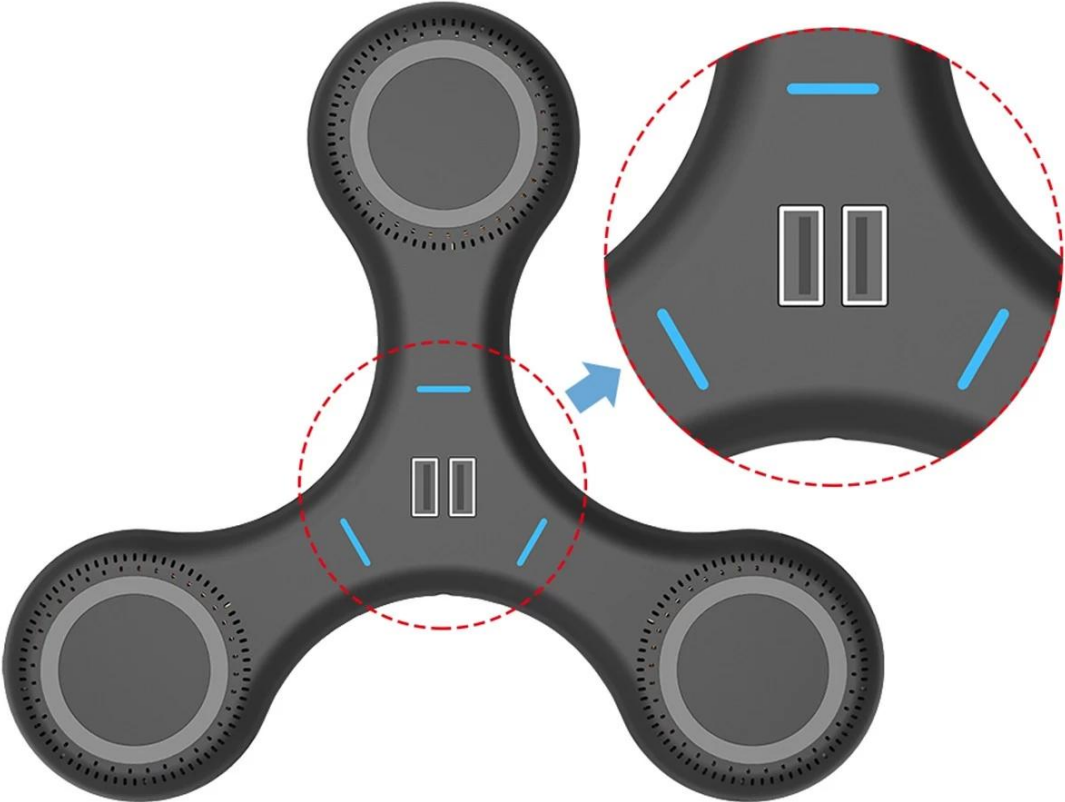

## MH-Q200 Stazione di ricarica wireless 3 in 1

Circa Musthong Stazione di ricarica wireless 3 in 1 MH-Q200

- \* Più porte di ricarica: puoi caricare 3 telefoni abilitati Qi contemporaneamente con 3 porte di ricarica wireless e questo caricabatterie ha anche 2 porte USB, quindi puoi caricare 5 telefoni in totale.
- \* Questo caricabatterie wireless funziona con dispositivi completamente Qi-ENABLE come iPhone 8, 8 Plus, iPhone X / XR / XS / XS Max, Galaxy Note 8, Galaxy S8, Galaxy S8 Plus, Galaxy S7 / S7 Edge, Galaxy S6 / S6 Edge , Nexus 4, Nexus 5, Lumia920 e altri dispositivi abilitati Qi.
- \* Design premium: la struttura compatta garantisce una ricarica semplice e conveniente.
- \* Funziona anche con Samsung Note 3 / Note 2 / Galaxy S3 / S4 con ricevitore speciale. Non raccomandare di usarlo su custodie telefoniche troppo spesse.

### Caratteristiche principali

- \* Standard di ricarica wireless: standard Qi
  - \* Ingresso: 12V-3A
  - \* Uscita di ricarica wireless: 5 W (tre)
  - \* Uscita di ricarica USB: 5V-1A (due)
  - \* Distanza wireless: meno di 9 mm
  - \* Efficienza di trasmissione wireless:  $\geq 73\%$
  - \* Dimensioni del prodotto: 200 \* 180 \* 16,5 mm
  - \* Materiale: ABS principalmente
- 
- \* Supporta tre telefoni compatibili con Qi in carica contemporaneamente
  - \* Supporta due uscite USB extra in carica per altri dispositivi