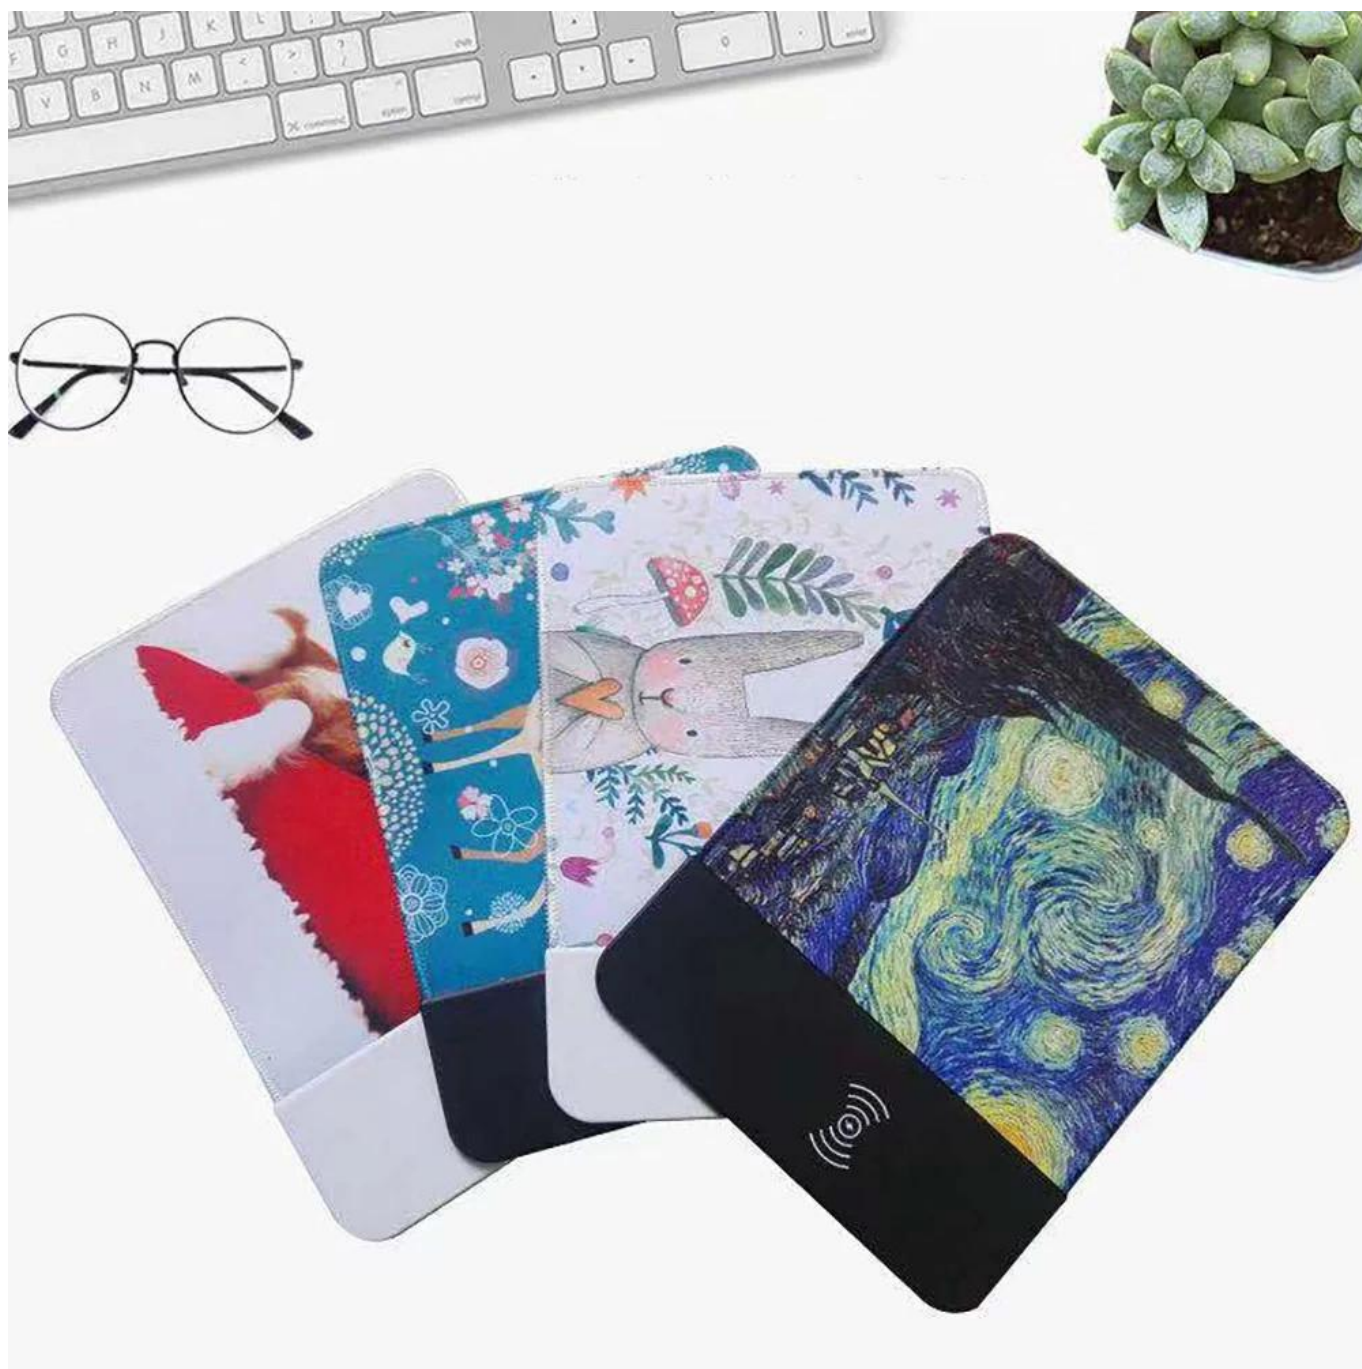

3. La luce rossa verrà visualizzata in modalità standby. La luce si accende in blu durante la ricarica.