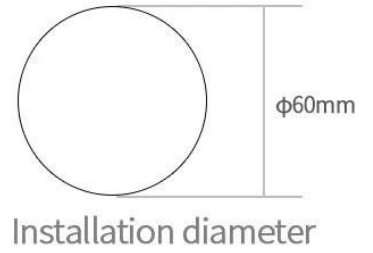

Easy And Quick

Easy for install for the hole of office desk, coffee house, Restaurant, Bar, air port and train station.