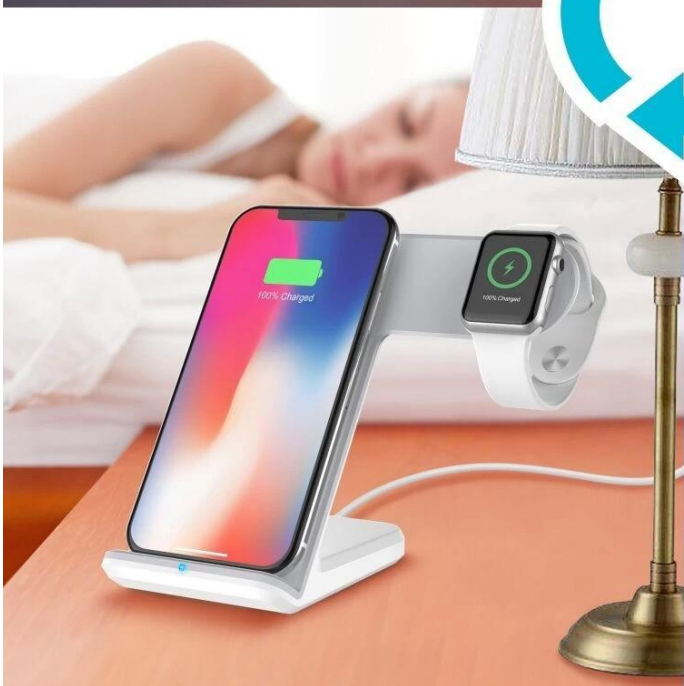

**Wireless charging
at sleeping time
will be easier...**

À propos de Shenzhen Musthong Technology Co., Ltd.

Shenzhen Musthong Technology Co., Ltd. est située à Shenzhen, en Chine et se concentre sur les nouveaux produits de charge sans fil tels que le chargeur sans fil rapide, le chargeur sans fil multiple, le chargeur de montre sans fil, la banque d'alimentation de charge sans fil, le tapis de souris de charge sans fil, etc. Notre mission est de vous faire profiter de nouveaux divertissements sans fil partout.

Notre siège social Tymin Industries Limited est un important fabricant de produits de télécommunications OEM / ODM depuis 2003, et nous avons lancé les projets de charge sans fil et investi certaines usines connexes en 2014. Ensuite, Shenzhen Musthong Technology Co., Ltd. a été spécialement créée et est officiellement entrée dans le marché des produits de recharge sans fil.