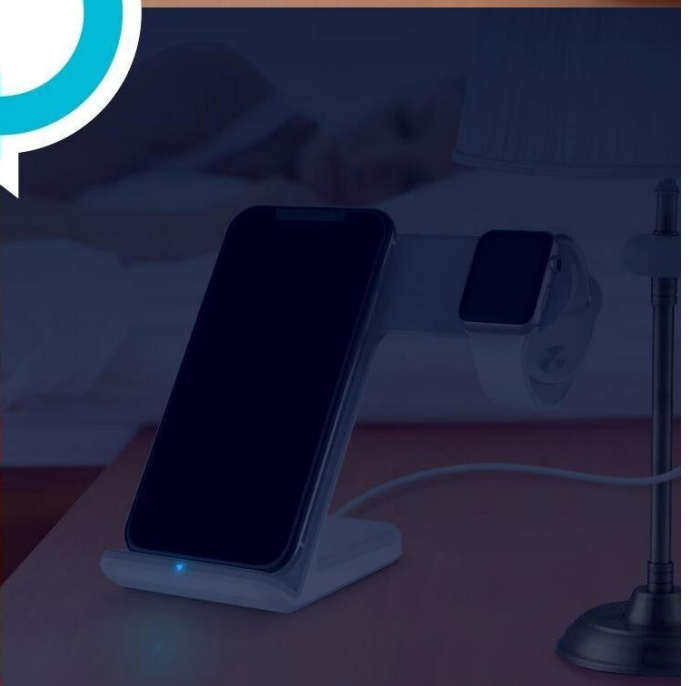

**Wireless charging
at sleeping time
will be easier...**

À propos de Shenzhen Musthong Technology Co., Ltd.

Shenzhen Musthong Technology Co., Ltd. est située à Shenzhen, en Chine et se concentre sur les nouveaux produits de charge sans fil tels que le chargeur sans fil rapide, le chargeur sans fil multiple, le chargeur de montre sans fil, la banque d'alimentation de charge sans fil, le tapis de souris de charge sans fil, etc. Notre mission est de vous faire profiter de nouveaux divertissements sans fil partout.

Notre siège social Tymin Industries Limited est un important fabricant de produits de télécommunications OEM / ODM depuis 2003, et nous avons lancé les projets de charge sans fil et investi certaines usines connexes en 2014. Ensuite, Shenzhen Musthong Technology Co., Ltd. a été spécialement créée et est officiellement entrée dans le marché des produits de recharge sans fil.